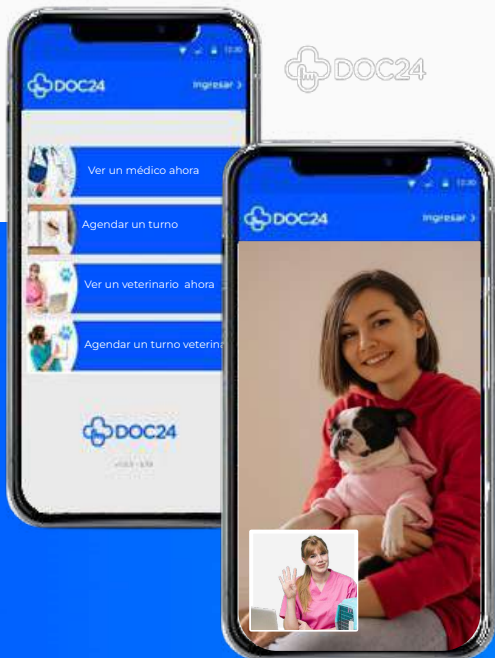

A woman with short dark hair, wearing a white shirt and a watch, is smiling and hugging a light-colored dog with long ears. The background is a blurred indoor setting with a window. The entire image has a blue tint.

MALEK
ASISTENCIAS

Veterinarios en línea 24/7

Porque las mascotas son parte de nuestra familia, sumamos el servicio de televeterinaria para ampliar la cobertura de salud con acceso a especialistas en el momento y lugar en que lo necesiten.

**Cuidamos a las
mascotas estén
donde estén**

MALEK
ASISTENCIAS

Integración en tu plataforma de telemedicina

Acceso directo del servicio en la sección de atajos de la plataforma

Nuevo acceso al servicio de Televeterinaria para lograr una **mayor cobertura y acompañamiento para mascotas**